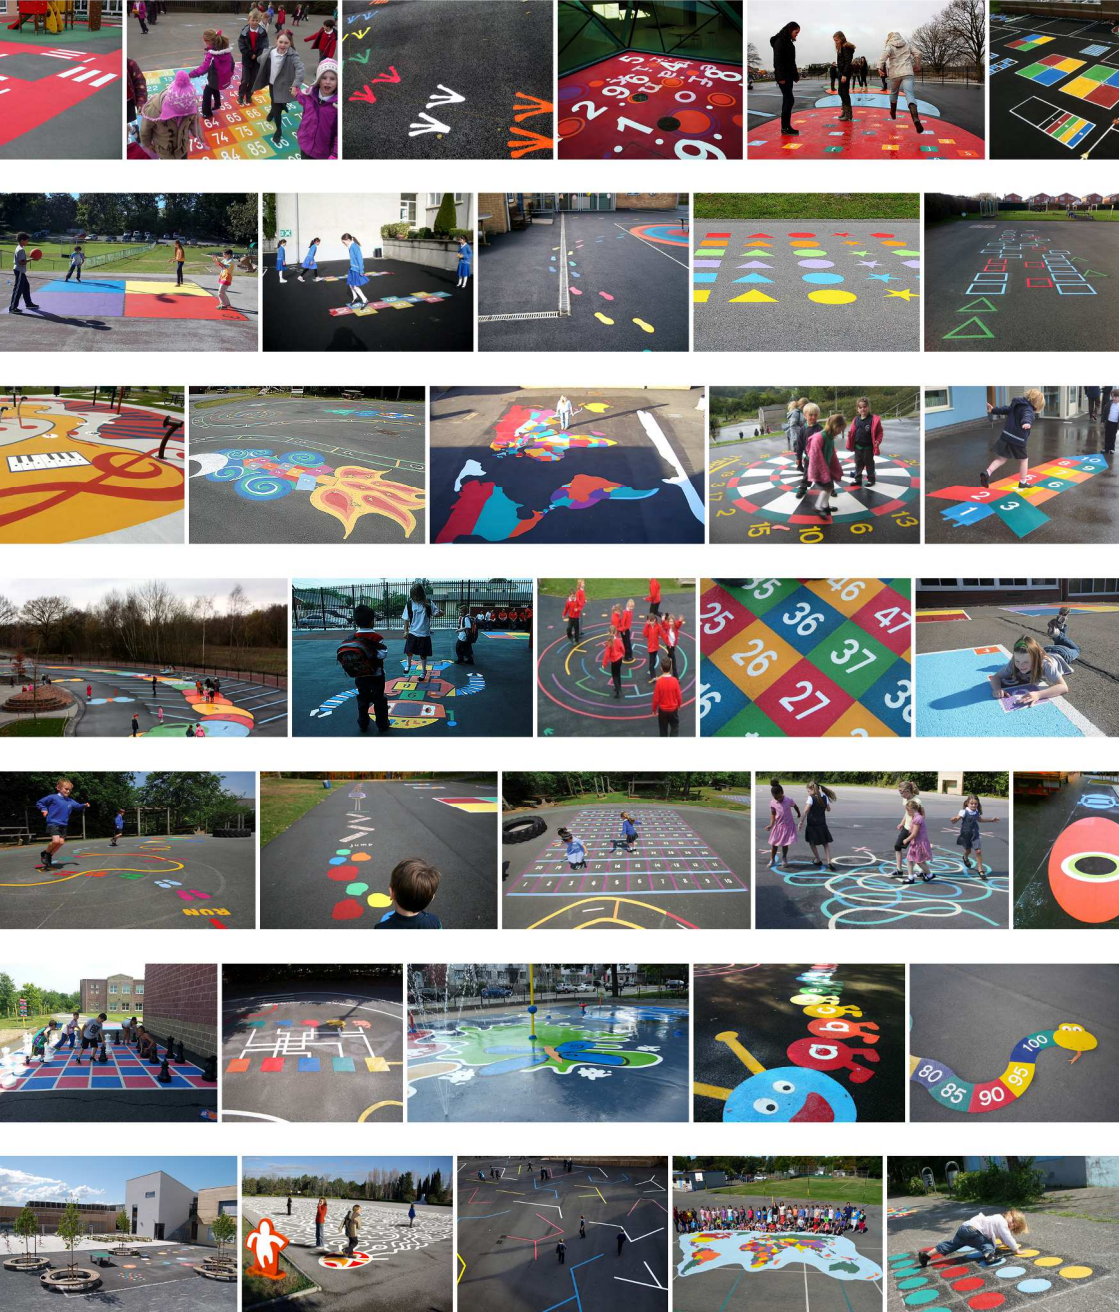

ZEMİN DESEN UYGULAMALARI

ZEMİN OYUNLARI

SEKSEK

SEKSEK (Üçlü)

FÜZE 1

FÜZE 2

TIRTIL (10lu Sayılar)

TIRTIL (20 Sayı)

AYÇİÇEĞİ

KELEBEK

UÇURTMA

SALYANGOZ
(10 Sayı)

SALYANGOZ
(15 Sayı)

SALYANGOZ
(21 Sayı)

YILAN (28 Sayı)

TREN