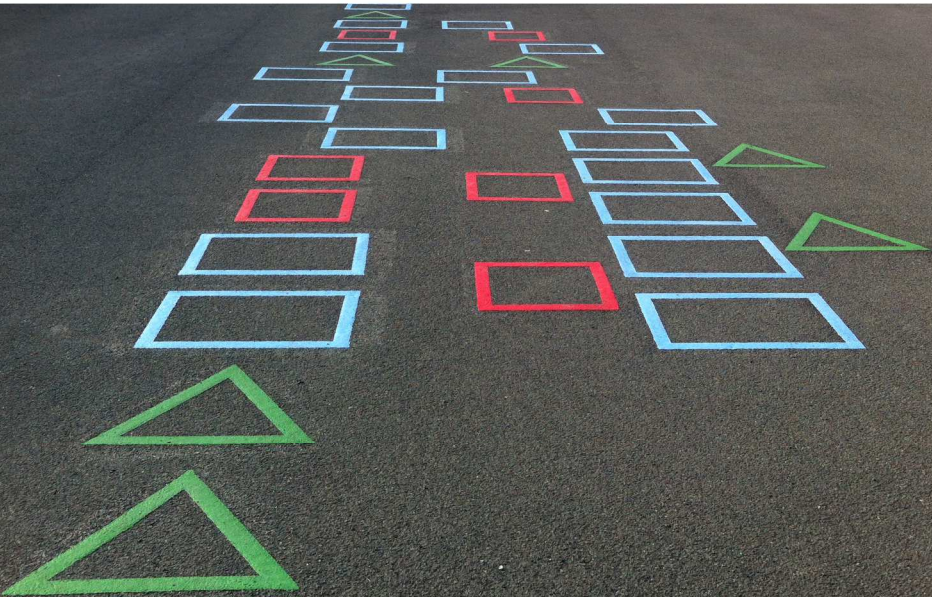

ZEMİN İŞARETLEMELERİ