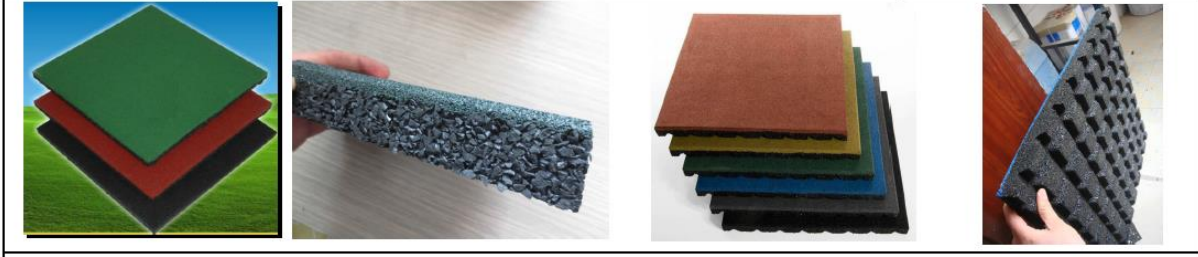

ONAYLI

ONAYLIDIR

40X40/50X50/100X100CM

**YÜKSEK YOĞUNLUKLU DARBE SES VE ISI YALITIM ÖZELLİKLİ
SPOR ALANLARI KAUKÇUK ZEMİN KAPLAMA MALZEMELERİ**
HER ÜRÜNÜN KENDİ ŞEKİL, ÖLÇÜ, TASARIM VE KALINLIKLARINA GÖRE TSE BELGESİ AYRIDIR
TSE BELGESİNDE ÜRÜNÜN ÖZELLİKLERİ TAM OLARAK BELİRTİLMEMİŞ İSE TSE GEÇERSİZDİR.

Sayın: SATINALMA YETKİLİSİ

Aşağıda teknik özellikleri ölçü ve (Kalınlık,m2/kg.)ayrıntıları bulunan,
50X50/40X40 cm **KİLİTLİ Kauçuk Zemin kaplama** ürünlerimize ait 500m2 ve üzeri tüm siparişleriniz
için özel Bayi indirimli fiyatlarımız bulunmaktadır. **06/1,5MM GRANÜLLERDEN VE %8 BAĞLAYICI
ORANIYLA ÜRETİLİR**