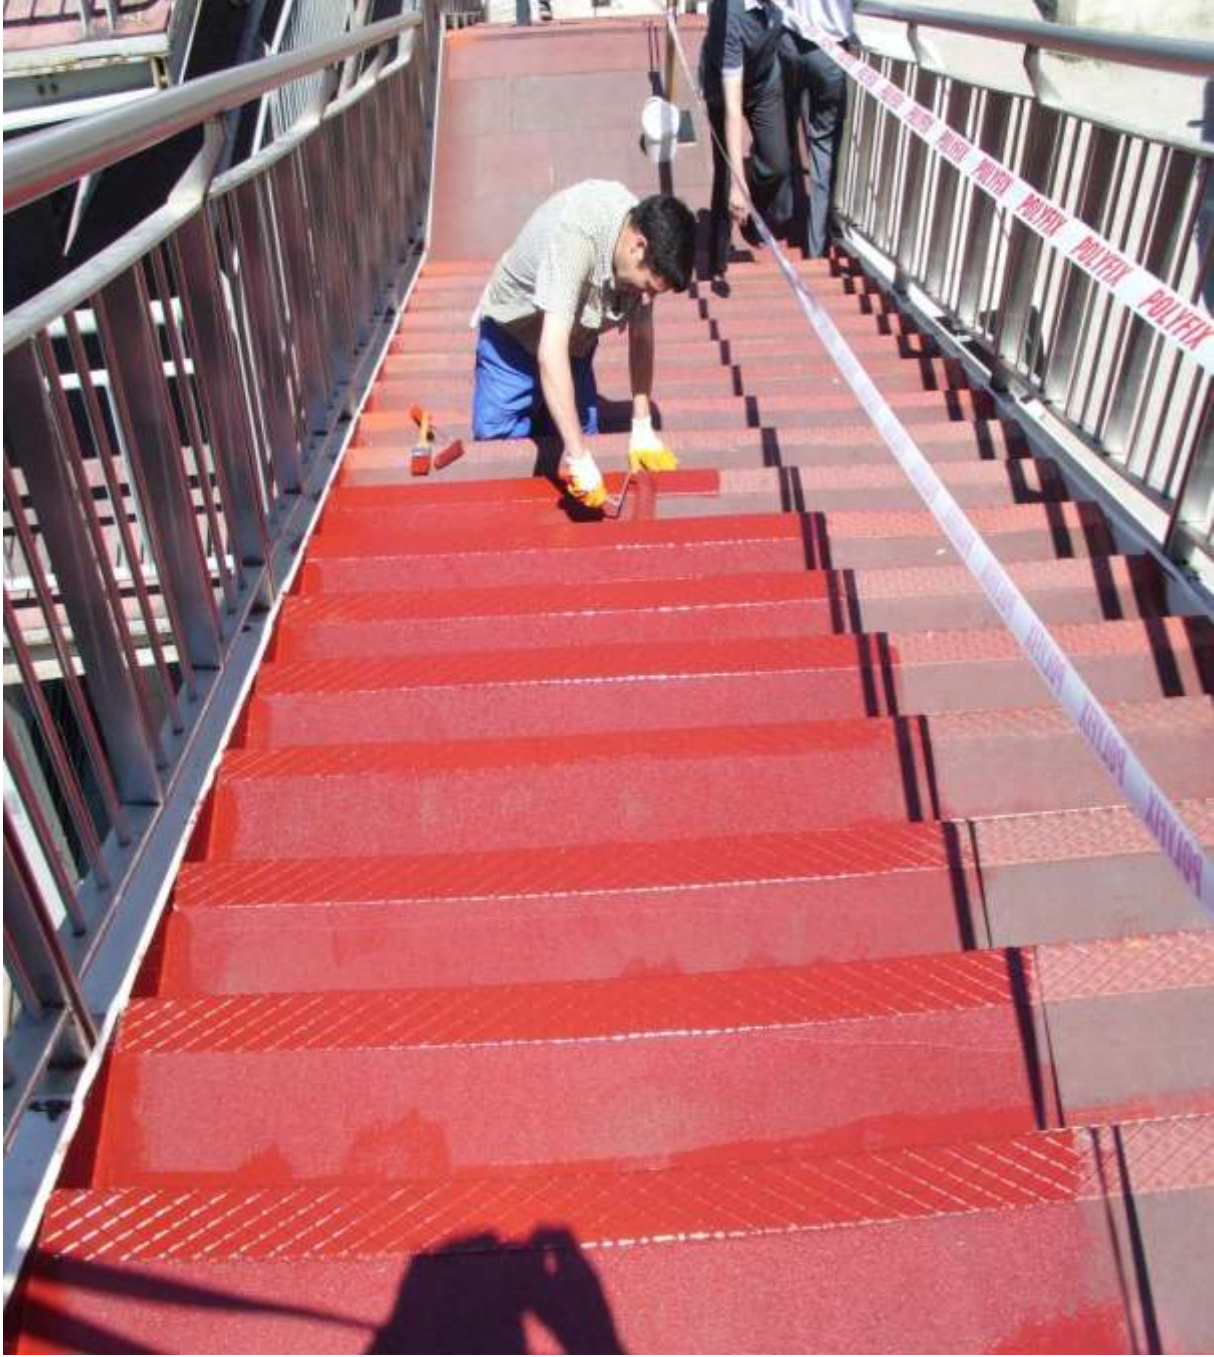

ONAYLI

ONAYLI

LOGOSU BULUNAN KURUM VE KURULUŞLAR TARAFINDAN KULLANILMAKTADIR & OLUR VE ONAYLIDIR